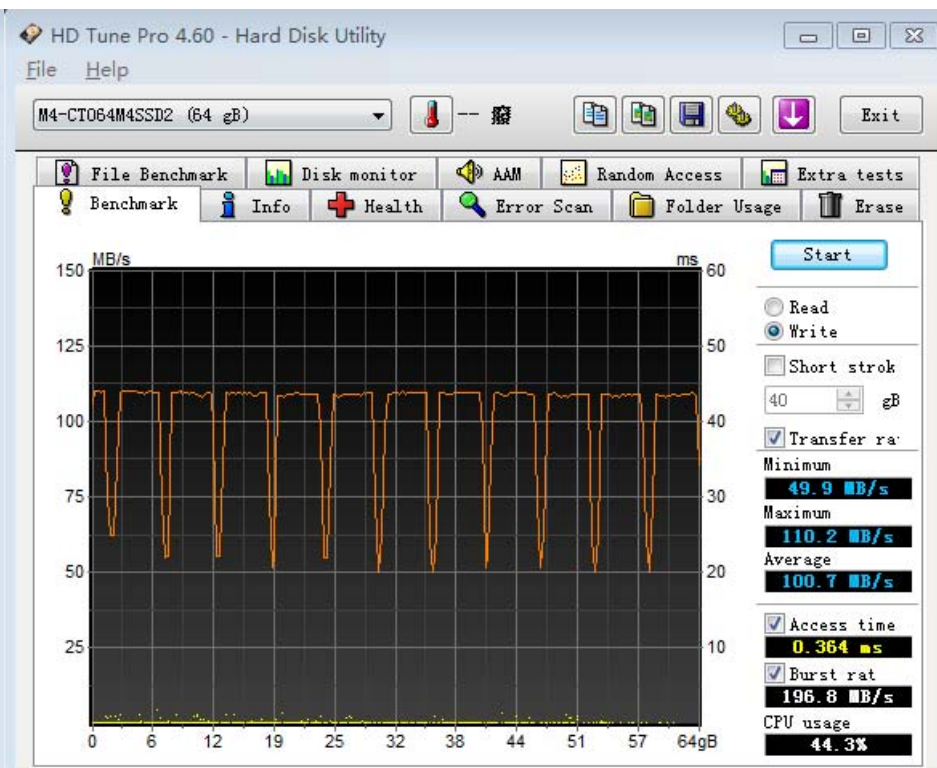

## HD TUNE PRO BENCHMARK